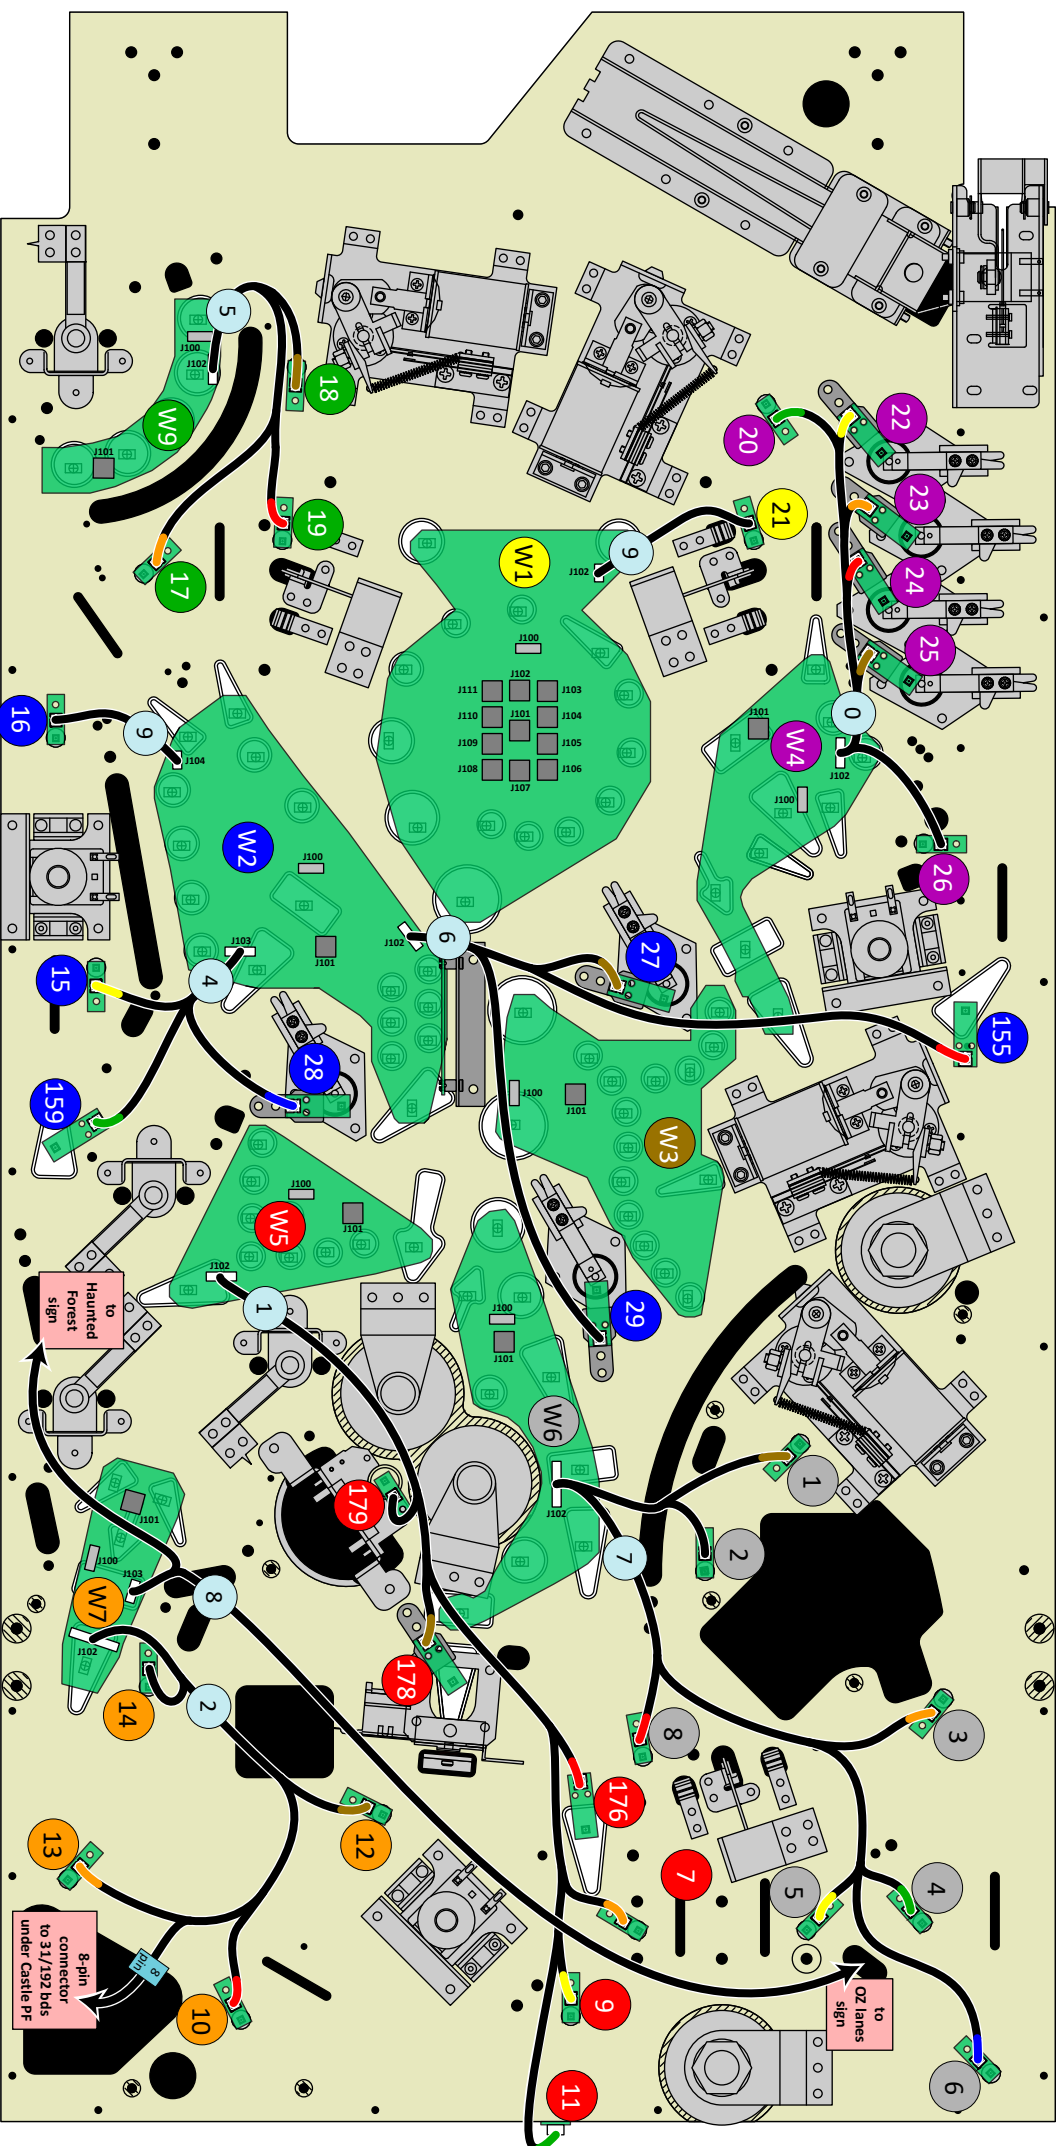

WOZ 2.0 Lighting Upgrade Kit

RGB LED Wiring Diagram (April 2019)

- 19-003096-00 0 WOZ 2.0 Lower Right RGB Cable
- 19-003096-01 1 WOZ 2.0 Upper Middle RGB Cable
- 19-003096-02 2 WOZ 2.0 Upper Left RGB Cable
- 19-003096-03 3 WOZ 2.0 Castle Playfield RGB Cable
- 19-003096-04 4 WOZ 2.0 Left Middle RGB Cable
- 19-003096-05 5 WOZ 2.0 Lower Left RGB Cable
- 19-003096-06 6 WOZ 2.0 Right Middle RGB Cable
- 19-003096-07 7 WOZ 2.0 Upper Right RGB Cable
- 19-003049-00 8 OZ Lanes & Haunted Forest Signs Cable
- 19-003096-09 9 WOZ 2.0 Single RGB Cable (4 used)