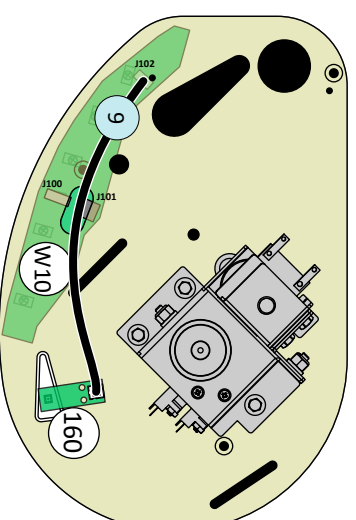

WOZ 2.0 Lighting Upgrade Kit

RGB LED Wiring Diagram (April 2019)

- 19-003096-00 0 WOZ 2.0 Lower Right RGB Cable
- 19-003096-01 1 WOZ 2.0 Upper Middle RGB Cable
- 19-003096-02 2 WOZ 2.0 Upper Left RGB Cable
- 19-003096-03 3 WOZ 2.0 Castle Playfield RGB Cable
- 19-003096-04 4 WOZ 2.0 Left Middle RGB Cable
- 19-003096-05 5 WOZ 2.0 Lower Left RGB Cable
- 19-003096-06 6 WOZ 2.0 Right Middle RGB Cable
- 19-003096-07 7 WOZ 2.0 Upper Right RGB Cable
- 19-003049-00 8 OZ Lanes & Haunted Forest Signs Cable
- 19-003096-09 9 WOZ 2.0 Single RGB Cable (4 used)