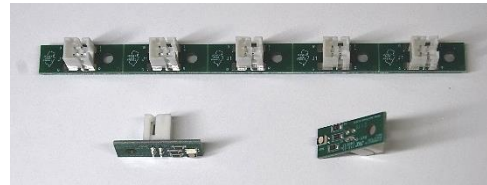

- 15-100000-01
  15 5V RGB GI TLED Straight Connector
  24 ea