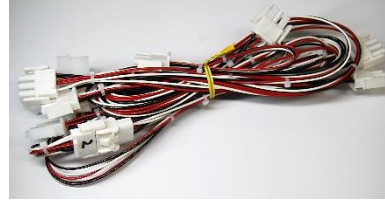

- 27 19-003096-07
WOZ Upper Right RGB Cable
1 ea

- 28 19-003096-09
WOZ Single 7" RGB Cable
4 ea

- 19-003100-06
29 USB Cable, 2.0A to Mini-B, M-M, 6ft
1 ea

- 19-009013-02
30 WOZ 2.0 Lighting Power Cable (Harness)
1 ea